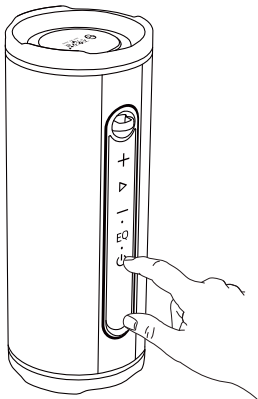

05 蓝牙音频连接

简体中文

1、音响开机

长按电源键2秒开机，开机提示音响起后，接着提示音响起，蓝牙指示灯闪烁，等待蓝牙配对。

2、连接到移动设备

开启移动设备蓝牙选项，在蓝牙设备列表中找到E80，连接成功您将听到提示音，同时蓝牙指示灯常亮。

后续使用中，只要保持移动设备的蓝牙开启，即可自动连接。