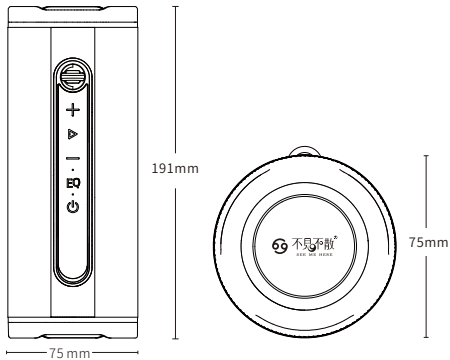

已串联成功的两个音箱，同时短按其中一个音箱的音量“+”和“-”键，可断开TWS连接。

其它说明:

- 01、首次两台音箱进行TWS串联，短按其中一台“+”和“-”键进入TWS串联的音箱为主音箱左声道，另一台为从音箱右声道。
- 02、TWS无线串联，仅支持2个音箱设备无线串联。
- 03、TWS串联过后的两台音箱，会记忆之前的主从关系，两台音箱下次开机后会自动TWS串联。
- 04、TWS串联后，从音箱蓝牙指示灯是长亮，由主音箱蓝牙指示灯显示播放、暂停、和手机蓝牙连接等状态。
- 05、无线串联成功后，操作任意一音箱功能按键，另一音箱同步相应操作。

07 技术规格

简体中文

扬声器单元:跑道型中低音44 × 80mm+球顶高音31mm
低音增强:Ø65mm 无源辐射器*2
电池类型:锂离子电池 13.32Wh
充电方式:DC5V 2A USB Type-C
充电时间:约2小时(5V/2A以上适配器)
播放功能:蓝牙无线播放, TF卡
输入接口:3.5mm AUX-IN输入
可播放格式:MP3、WMA、WAV、FLAC、APE(TF卡)
其它功能:TWS无线串联、RGB氛围灯
产品尺寸:Ø 75mm × 191mm
产品净重:约525g