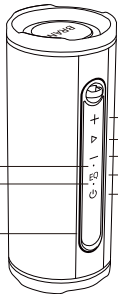

02 包装清单

简体中文

音响主机

USB Type-C充电线

使用指南

挂绳

*具体包装清单以购买版本为准, 图示仅为参考

03 按键功能指示

简体中文

蓝牙指示灯:
指示灯快闪, 等待
蓝牙配对, 连接成
功指示灯常亮

充电指示灯:
充电红灯常亮,
充满红灯熄灭

RGB灯环:
音量大小与电池电量指示

+ 键

- x1 短按: 音量增大
- 2s 长按: 下一曲

▶ 播放键

- x1 短按: 播放/暂停
- x2 RGB灯光调节: 双击播放键可以切换RGB灯模式
- 2s 蓝牙断开: 长按2秒断开与当前设备连接
- x1 蓝牙通话: 短按接听、挂断
- 2s 蓝牙通话: 长按拒接来电